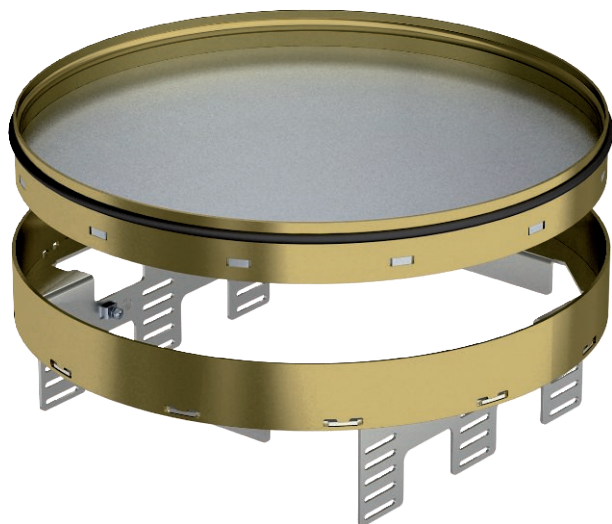

# Технический паспорт

Ревизионная кассетная рамка RKRNUZD3,  
отсоединяемая, из латуни  
Арт.-№ 7409154

Регулируемая по высоте, отсоединяемая от пола кассета, глухая, для формирования ревизионного отверстия номинального размера R9 в полах с сухим или влажным типом уборки во внутренних помещениях, для монтажа в подпольные розетки UZD350-3, в комбинации с одной монтажной крышкой DUG350-3R9, или в UGD350-3R9. Устанавливается с помощью нивелирующих углов (заказываются отдельно) в корпусе монтажного основания под заливку в бетон. Подходит только для гладких напольных покрытий.

## Исходные данные

Артикулный №	7409154
Тип	RKRNUZD3R9MS25
Обозначение 1	Круглая кассетная рамка
Обозначение 2	глухой
Размер	ø 305mm
материал	латунь
Сокращенное наименование материала	CuZn
Минимальная единица продажи	1,00 Шт.
Вес	362,00 кг/100 шт.

## Технические характеристики

Номинальный размер монтажных элементов	R9
Подходит для монтажа в двойных полах	<input type="checkbox"/>
Подходит для монтажа в пустотных полах	<input type="checkbox"/>
Подходит для монтажного основания	350
Механизм открывания	Инструмент
Допуски	VDE
Schwerlastausführung	<input type="checkbox"/>
Typ des Einbausystems	UT4

## Размеры

Размер h	94,00 мм
Монтажный диаметр	305,00