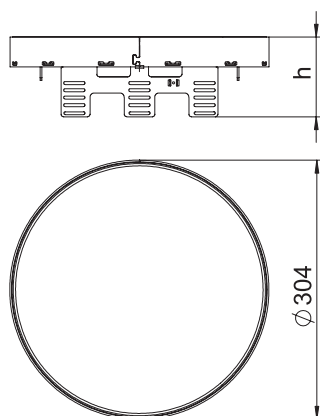

## Технические характеристики

Толщина напольного покрытия	25,00 мм
Высота пола	94 мм
Количество встраиваемых устройств	0,00
Количество накладок для вывода кабеля	0,00
Конструкция	круглой формы
Уборка пола	влажный
Монтажная глубина	104,00 мм
Отсоединяемая крышка	<input checked="" type="checkbox"/>
Монтажные рамки для установки монтажных коробок	<input type="checkbox"/>

## Технические характеристики

Номинальный размер монтажных элементов	R9
Подходит для монтажа в двойных полах	<input type="checkbox"/>
Подходит для монтажа в пустотных полах	<input type="checkbox"/>
Подходит для монтажного основания	350
Механизм открывания	Инструмент
Допуски	VDE
Schwerlastausführung	<input type="checkbox"/>
Typ des Einbausystems	UT4

## Размеры

Размер h	94,00 мм
Монтажный диаметр	305,00

## Размеры