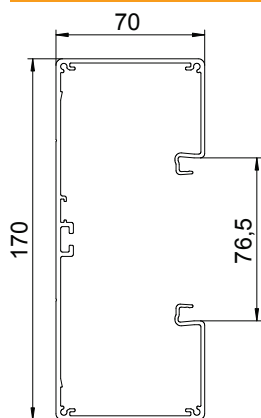

Исходные данные

Артикульный №	6279100
Тип	GA-S70170RW
Обозначение 1	Кабельный короб
Обозначение 2	симметричный
Размер	70x170x2000
Цвет	белоснежный
Номер RAL	9010
материал	Алюминий
Сокращенное наименование материала	Alu
Минимальная единица продажи	2,00 м
Вес	262,90 кг/100 м

Технический паспорт

Кабельный короб (глубина короба 70 мм)

Арт.-№ 6279100

Технические характеристики

Длина	2.000,00 мм
Ширина	170,00 мм
Высота	70,00 мм
Количество крышек	1,00
Количество вставных перегородок	1,00
Конструкция задней стенки (внутренняя сторона)	Сквозной С-образный профиль
Прямоугольная конструкция	<input checked="" type="checkbox"/>
Перфорация	без перфорации дна
Без галогена	<input type="checkbox"/>
Кабельный зажим	<input type="checkbox"/>
Глубина короба	70,00 мм
Соединитель коробов	<input type="checkbox"/>
Монтаж крышки	располагается внутри
Монтажные отверстия в основании	<input type="checkbox"/>
Полезное поперечное сечение	8.620,00 мм ²
Ширина верхних крышек	76,5 мм
Ширина крышки 2	0,00 мм
Ширина крышки 3	0,00 мм
Крышка входит в комплект поставки	<input type="checkbox"/>
Защитная плёнка	<input checked="" type="checkbox"/>
Симметрично	<input checked="" type="checkbox"/>