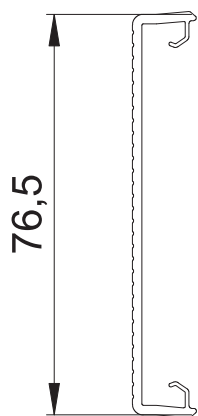

Технический паспорт

Крышка короба из ПВХ (рифленая)

Арт.-№ 6278782

Крышка с рифленой поверхностью для применения в кабельных коробах Rapid 80 с системным отверстием 80.

ПВХ Поливинилхлорид

Исходные данные

Артикульный №	6278782
Тип	GK-OTKLGR
Обозначение 1	Верхняя часть
Обозначение 2	рифленый
Размер	80x2000mm
Цвет	светло-серый
Номер RAL	7035
материал	Поливинилхлорид
Сокращенное наименование материала	ПВХ
Минимальная единица продажи	2,00 м
Вес	27,00 кг/100 м

Технический паспорт

Крышка короба из ПВХ (рифленая)

Арт.-№ 6278782

Технические характеристики

Длина	2.000,00 мм
Ширина	76,50 мм
Конструкция	профилированный
Без галогена	<input type="checkbox"/>
Монтаж крышки	располагается внутри
Защитная плёнка	<input type="checkbox"/>