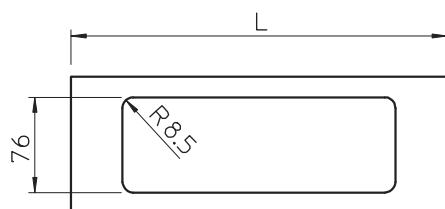

## Исходные данные

Артикульный №	6194206
Тип	D2-3 150RW
Обозначение 1	Верхняя часть
Обозначение 2	для тройн монтажа приборов
Размер	150x300mm
Цвет	белоснежный
Номер RAL	9010
материал	Поливинилхлорид
Сокращенное наименование материала	ПВХ
Минимальная единица продажи	1,00 Шт.
Вес	9,50 кг/100 шт.

# Технический паспорт

Крышка тройной монтажной коробки, высота  
короба 150 мм  
Арт.-№ 6194206

## Технические характеристики

Длина	300,00 мм
Предназначено для поддержания функций	<input type="checkbox"/>
Без галогена	<input type="checkbox"/>