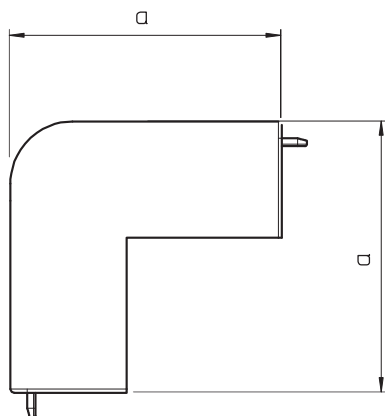

Технический паспорт

Крышка внешнего угла, для короба типа WDK 15040

Арт.-№ 6192157

Крышка внешнего угла для изменения направления коробов WDK.

ПВХ Поливинилхлорид

Примечание 1 | Аксессуары для коробов выполнены в виде накладных деталей (крышек).

Исходные данные

Артикульный №	6192157
Тип	WDK HA15040RW
Обозначение 1	Крышка внешнего угла
Размер	15x40mm
Цвет	белоснежный
Номер RAL	9010
материал	Поливинилхлорид
Сокращенное наименование материала	ПВХ
Минимальная единица продажи	4,00 Шт.
Вес	1,43 кг/100 шт.

Технический паспорт

Крышка внешнего угла, для короба типа WDK 15040

Арт.-№ 6192157

Технические характеристики

Длина	42,00 мм
Ширина	40,00 мм
Высота	15,00 мм
Размер Н	40,00 мм
Размер а	42,00 мм
Конструкция	Фасонная деталь кожуха
Вид крепления	с фиксатором
для размера короба	15 x 40
Предназначено для поддержания функций	<input type="checkbox"/>
Без галогена	<input type="checkbox"/>
Глубина короба	15,00 мм
Защитная плёнка самогасящийся	<input checked="" type="checkbox"/>
Угловой диапазон	90,00 - 90,00 °