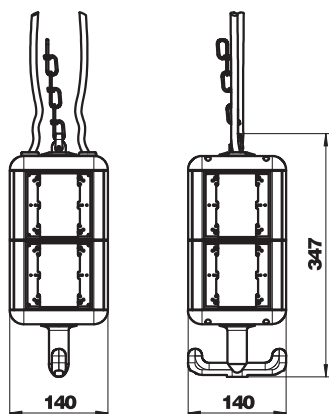

Технический паспорт

HoverCube VH-8, пустой корпус

Арт.-№ 6109821

Пустой корпус с петлей и ручками, для монтажа 8 устройств, с разделительной перегородкой. Без плат.

РА Полиамид

Дополнительный текст 3 - цвет корпуса: графитовый черный, RAL 9011
- цвет крышки: рапсовый желтый, RAL 1021

Исходные данные

Артикульный №	6109821
Тип	VH-8 LG
Обозначение 1	HoverCube
Обозначение 2	IP20, с ручкой, пустой
Размер	140x140x352
Цвет	черный графит
Номер RAL	9011
материал	Полиамид
Сокращенное наименование материала	РА
Минимальная единица продажи	1,00 шт.
Вес	88,20 кг/100 шт.

Технический паспорт

HoverCube VH-8, пустой корпус

Арт.-№ 6109821

Технические характеристики

Ширина	140,00 мм
Высота	347,00 мм
Глубина	140,00 мм
Размеры	140 x 140 x 347 мм
Количество розеток SCHUKO	0,00
Розетка CEE 125 A	без
Розетка CEE 16 A	без
Розетка CEE 32 A	без
Розетка CEE 63 A	без
Подача питания/возможность подключения	прочие
Защитный выключатель FI	без
Инструкция	навесной
Исполнение для военных целей	<input type="checkbox"/>
Вид защиты	IP20
Прочие установки и/или пустые места	0,00