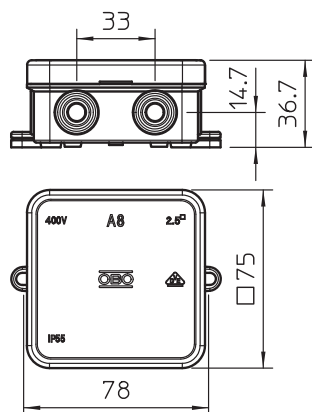

Размеры: 75 x 75 x 36,2 мм Внутренние размеры: 65 x 65 x 32 мм

По 10 коробок на 1 прорезной инструмент для отверстий

PE Полиэтилен

Исходные данные

Артикульный №	2000075
Тип	A 8 HF RW
Обозначение 1	Распределительная коробка
Размер	75x75x36
Цвет	белоснежный
Номер RAL	9010
материал	Полиэтилен
Сокращенное наименование материала	PE
Минимальная единица продажи	10,00 шт.
Вес	5,14 кг/100 шт.

Технический паспорт

Распределительная коробка А 8

Арт.-№ 2000075

OBO
BETTERMANN

Технические характеристики

Длина	75,00 мм
Ширина	75,00 мм
Высота	36,20 мм
Внутренние размеры на просвет	65x65x32 мм
Размеры Д×Ш×В	75x75x36,2 мм
Размеры	75 x 75 x 36,2 мм
Anreihbar	<input type="checkbox"/>
Количество вводов	7,00
Способ ввода	Кабель
Способ ввода	Кабель
Вид прохода через корпус	Предварительная штамповка
Расчетное изоляционное напряжение (Ui)	660,00 V
Комплектация	без
Крышка	Непрозрачный
Крепление крышки	защелкиваемый
Электрические вводы	7 вводов для кабеля диаметром 5-14 мм
Ввод сзади	<input type="checkbox"/>
Проверенная на взрывозащищенность конструкция	<input type="checkbox"/>
трудновоспламеняющийся	согласно VDE 0471/DIN 695 части 2-1, температура тестирования: 650°C
Форма	квадратной формы
Огнестойкость (ETIM)	без
Для взрывоопасной зоны	без
Для взрывоопасной зоны с газом	без
Для взрывоопасной зоны с пылью	без
Без галогена	<input checked="" type="checkbox"/>
Макс. поперечное сечение жесткого провода	2,50 мм ²
С экранированием	<input type="checkbox"/>
С крышкой	<input checked="" type="checkbox"/>
Вид монтажа	Настенный/потолочный монтаж
Вид монтажа	Настенный/потолочный монтаж
Номинальное сечение	2,50 мм ²
Номинальное напряжение	690,00 V
Вид защиты	IP55
С возможностью пломбирования	<input type="checkbox"/>
Диапазон рабочих температур	-5,00 - 45,00 °C
Прозрачная крышка	<input type="checkbox"/>
Стойкий к атмосферным воздействиям	<input type="checkbox"/>